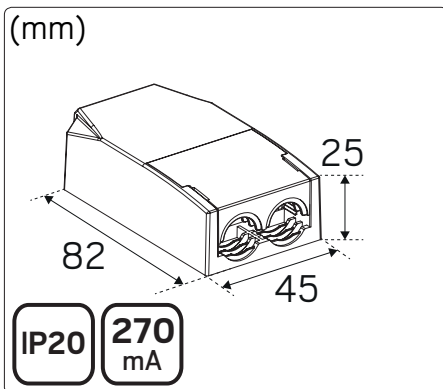

E-nr	Snro	El.nr	GTIN	Name	LED color	Color	Unit effect
7474362	4143522	3242593	7392971138718	Optic Quick Deep Iso Tune	2000-3000K	White	6W
7474363	4143523	3242594	7392971138725	Optic Quick Deep Iso	2700K	White	6W
7474364	4143524	3242595	7392971138732	Optic Quick Deep Iso	3000K	White	6W
7474365	4143525	3242596	7392971134512	Optic Quick Deep Iso*	4000K	White	6W